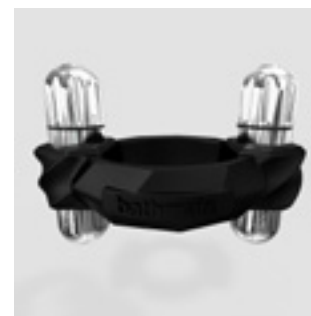

СОВМЕСТИМ С

HYDRO
HYDROMAX
HYDROXTREME