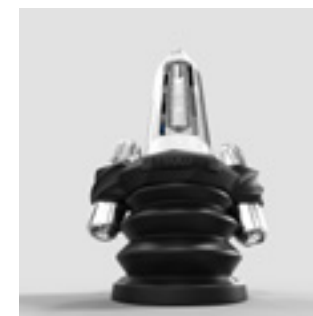

СОВМЕСТИМ С

HYDRO
HYDROMAX
HYDROXTREME