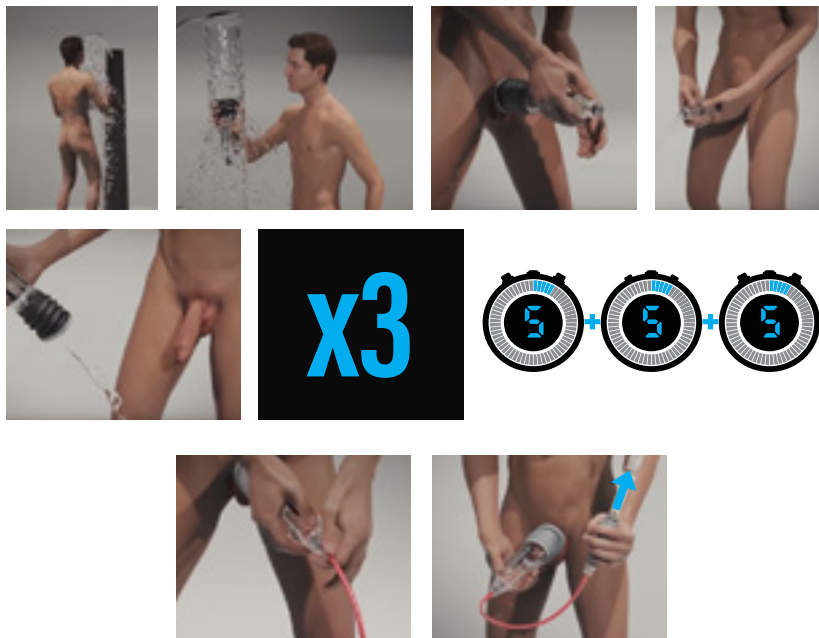

КАК РАБОТАЕТ ГИДРОПОМПА?

Гидропомпа Bathmate создаёт вакуум вокруг пениса. Когда пользователь прижимает гофру к телу, она сжимается, и вода выходит из конца насоса через открытый клапан. После того как пользователь прекращает сжимать гофру она начинает отталкиваться от тела и обратный клапан закрывается, создавая вакуум внутри насоса. Это заставляет половой член расширяться и наполняться кровью, создавая эрекцию. Повторная откачка воды увеличивает вакуум, и, следовательно, увеличивает размер эрекции.

Пользователь контролирует уровень вакуума, прижимая прозрачный круглый клапан внутрь колбы, открывая клапан и пропуская воздух или воду обратно в корпус насоса, тем самым частично или полностью освобождая вакуум, т.е. разгерметизирует её.

Вакуум в гидронасосах Bathmate создается за счет силы упругой отдачи сильфонного насоса, поэтому пользователь не сможет превысить безопасный уровень вакуума, разрешенный согласно медицинским нормам Европы и США.

Видеоклипы с инструкциями по использованию гидронасосов Bathmate можно найти на нашем канале YouTube www.youtube.com/user/bathmateuk

Полные обучающие видео доступны на нашем канале YouTube: [@bathmateuk](https://www.youtube.com/user/bathmateuk)

ВОЗДУХ VS ВОДА

Традиционные воздушные насосы существуют уже давно, поэтому основная концепция увеличения полового члена не нова. Новым является то, что линейка насосов Bathmate работает в воде, а не в воздухе. Это имеет большие преимущества.

ВОЗДУХ

Под давлением воздух непостоянен и непредсказуем, так как имеет более низкую плотность. Когда воздух выкачивается из колбы, внутри создается неравномерный вакуум, который может привести к появлению синяков, разрывов и отеков полового члена.

ВОДА

Устойчива к сжатию, так как имеет высокую плотность. Когда вода выкачивается из колбы, создается равномерный вакуум по всей длине и обхвату полового члена. Это создает ровную, прочную подушку вокруг полового члена и обеспечивает равномерное расширение без синяков, изгибов или отеков, что часто связано с использованием воздушных насосов.