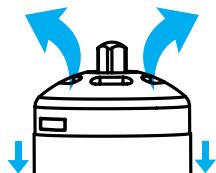

НАЖАТИЕ ПРОЗРАЧНОГО КЛАПАНА ВНУТРЬ КОЛБЫ, АКТИВИРУЕТ МЕХАНИЗМ БЫСТРОГО ВПУСКА ВОЗДУХА ДЛЯ РАЗГЕРМЕТИЗАЦИИ

HYDROXTREME КЛАПАН

Для работы с этим клапаном пользователь должен заблокировать клапан, повернув его по часовой стрелке, и защелкнуть черный клапан влево или вправо, чтобы заблокировать его и наполнить насос водой. Как только в насос будет помещён член, пользователь должен вернуть чёрный клапан в центральное открытое положение, чтобы начать откачку воды. Этот клапан также позволяет подключать ручной насос для более контролируемого создания отрицательного давления. После использования в течение рекомендованного периода времени пользователь должен повернуть прозрачный клапан против часовой стрелки, чтобы разблокировать его нажатие, надавить на него внутрь колбы, впуская воздух, чтобы снять разгерметизировать насос.