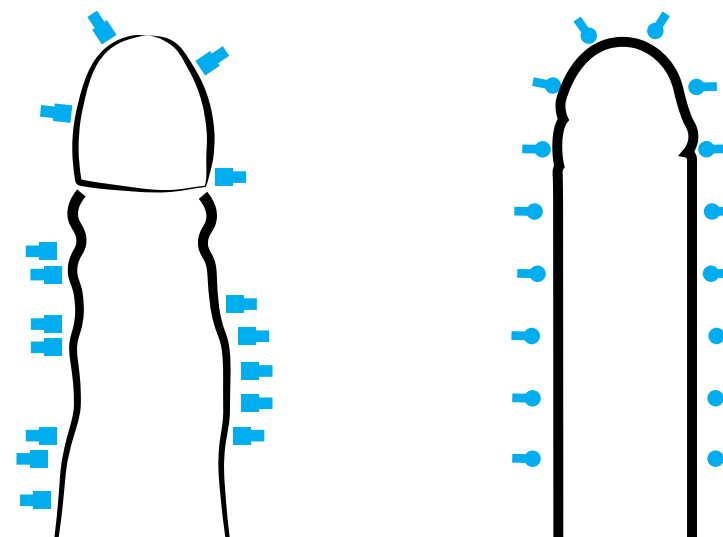

КАК РАБОТАЕТ ГИДРОПОМПА?

Гидропомпа Bathmate создаёт вакуум вокруг пениса. Когда пользователь прижимает гофру к телу, она сжимается, и вода выходит из конца насоса через открытый клапан. После того как пользователь прекращает сжимать гофру она начинает отталкиваться от тела и обратный клапан закрывается, создавая вакуум внутри насоса. Это заставляет половой член расширяться и наполняться кровью, создавая эрекцию. Повторная откачка воды увеличивает вакуум, и, следовательно, увеличивает размер эрекции.

Пользователь контролирует уровень вакуума, прижимая прозрачный круглый клапан внутрь колбы, открывая клапан и пропуская воздух или воду обратно в корпус насоса, тем самым частично или полностью освобождая вакуум, т.е. разгерметизирует её.

Вакуум в гидронасосах Bathmate создается за счет силы упругой отдачи сильфонного насоса, поэтому пользователь не сможет превысить безопасный уровень вакуума, разрешенный согласно медицинским нормам Европы и США.

Видеоклипы с инструкциями по использованию гидронасосов Bathmate можно найти на нашем канале YouTube www.youtube.com/user/bathmateuk

Полные обучающие видео доступны на нашем канале YouTube: [@bathmateuk](https://www.youtube.com/user/bathmateuk)

ВОЗДУХ VS ВОДА

Традиционные воздушные насосы существуют уже давно, поэтому основная концепция увеличения полового члена не нова. Новым является то, что линейка насосов Bathmate работает в воде, а не в воздухе. Это имеет большие преимущества.

ВОЗДУХ

Под давлением воздух непостоянен и непредсказуем, так как имеет более низкую плотность. Когда воздух выкачивается из колбы, внутри создается неравномерный вакуум, который может привести к появлению синяков, разрывов и отеков полового члена.

ВОДА